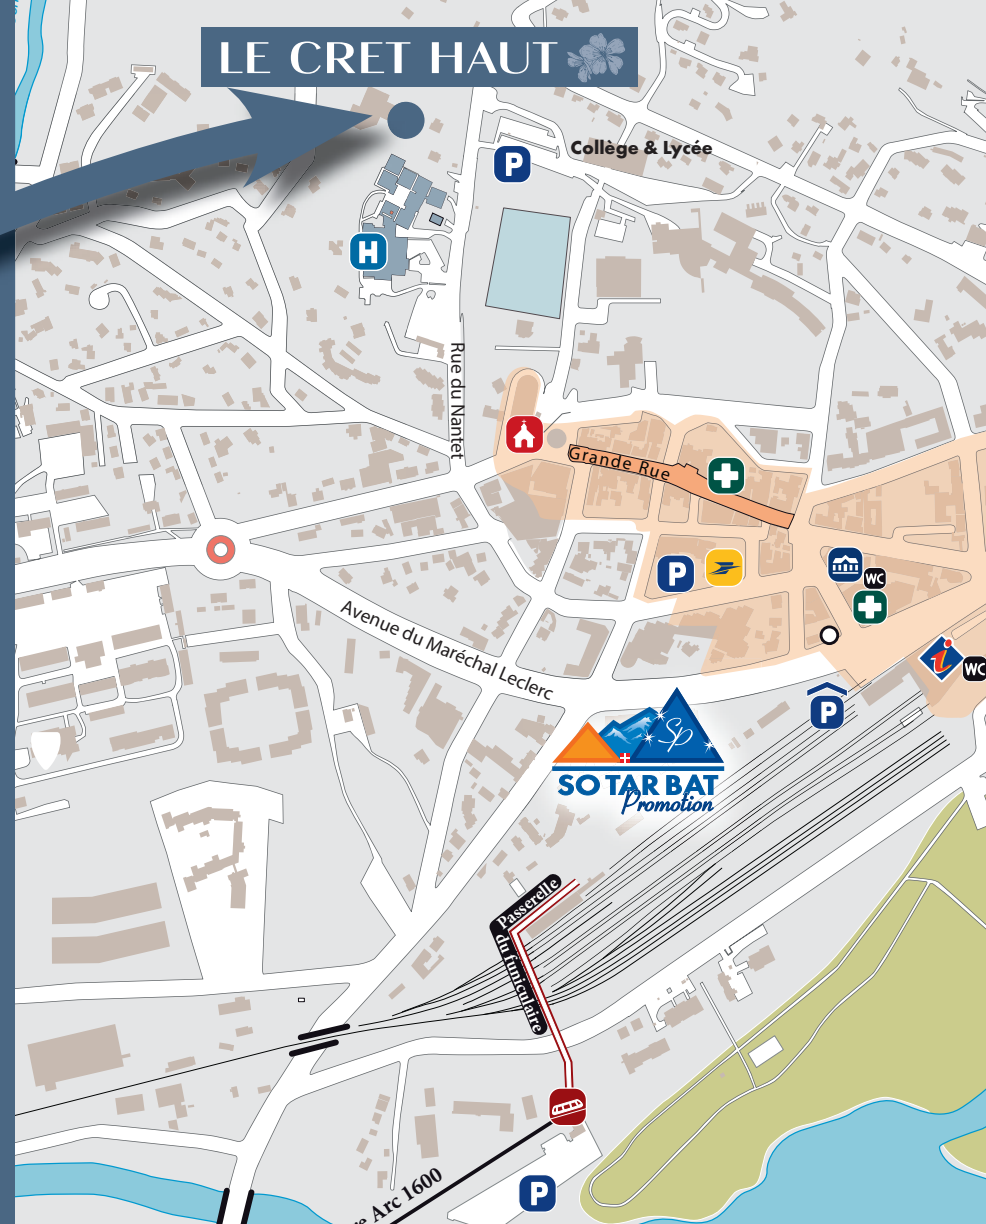

RENSEIGNEMENTS ET VENTE

SOTARBAT PROMOTION

247 avenue Maréchal Leclerc - 73700 Bourg Saint Maurice

Tél. 04 79 09 93 27

accueil@sotarbat-promotion.fr

Concepteur, constructeur, promoteur en Savoie depuis 1971, nous vous garantissons un savoir-faire dans la construction et l'aménagement des intérieurs grâce à notre partenaire SO.TAR.BAT Construction, spécialisé dans l'immobilier de montagne.